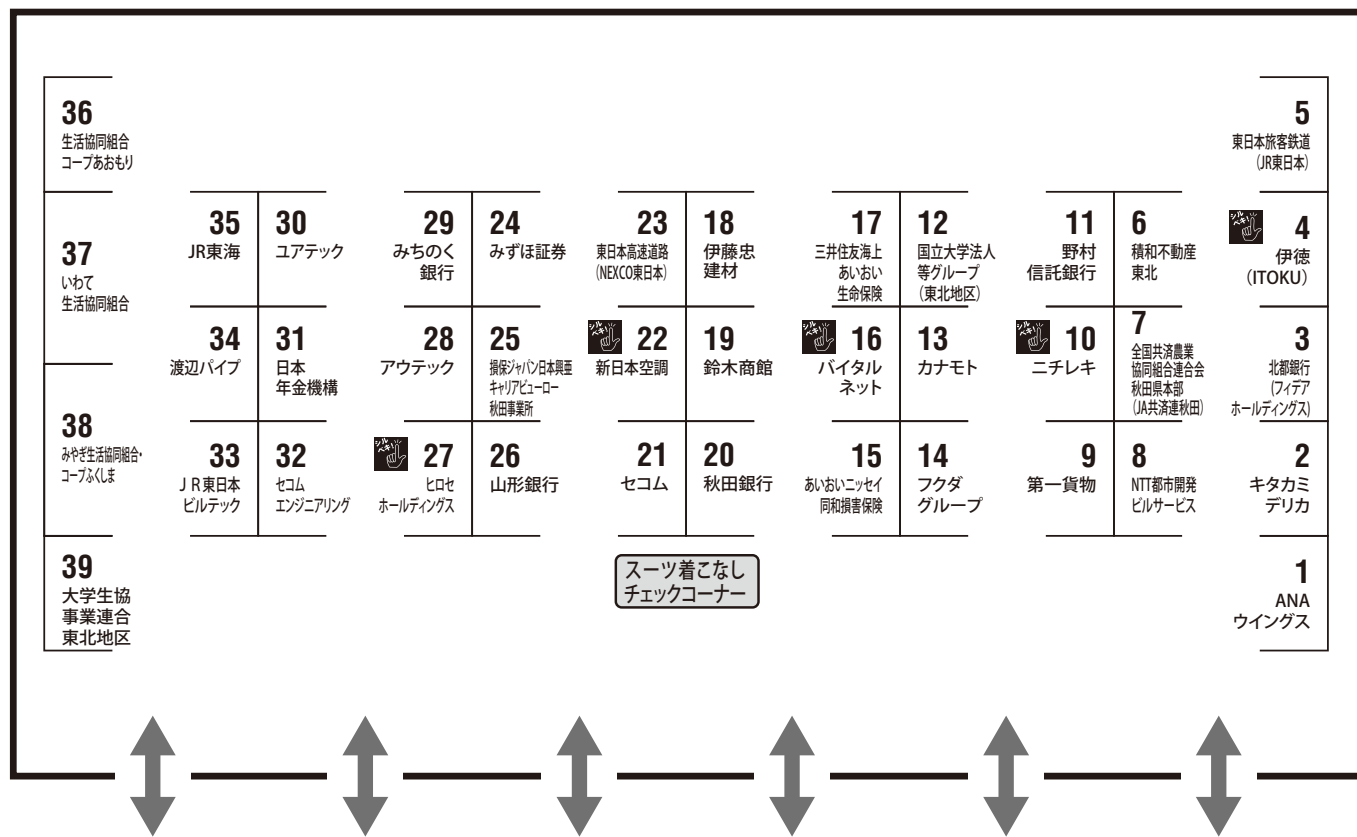

会場案内図

新たな企業と出会う！企業発見シート
生協チャージ券 **500** 円分
プレゼント！！ 全日程、先着 100名様

シルベキ企業って何？
就活を終えた先輩の意見をもとにした、知ること視野が広がる「知るべき＝シルベキ企業」特集です。どんな会社から研究を始めればいいのか悩んでるキミに、企業名だけでは伝わりにくいオンリーワンの技術や高シェア製品、世界に誇る最先端のサービスなど特徴のある企業をわかりやすいキャッチフレーズで紹介しします。

ブース説明会 タイムスケジュール

1回目/13:40～14:15	3回目/15:05～15:40	5回目/16:30～17:05
2回目/14:20～14:55	4回目/15:45～16:20	6回目/17:10～17:45

次回予告！ 2019/2/12 (火)
あなたの選択肢を広げる業界研究セミナー

セミナー詳細はWEBへ <http://www.withnavi.org/job/tohoku/>

大学生協主催

入退場自由
服装自由

あなたの選択肢を広げる

業界研究 セミナー

街づくり・金融・商社

2018.12.16 日

会場 **メルパルク仙台**

開催時間

12:00～13:00	特別企画 東北金融3行によるパネルディスカッション 「東北で働く」迷っている皆さんへ～地元採用担当者が語る「働きがい」の考え方～ 山形銀行×北都銀行×みちのく銀行
13:00～13:30	出展企業スピーチ
13:40～18:00	企業ブース訪問
17:10～18:00	企業講演 陸×空 インフラ2社によるトークセッション JR東海×ANAウイングス

主催:大学生協事業連合東北地区 運営協力:大学生協事業連合withnavi事務局
セミナー詳細はWEBへ <http://www.withnavi.org/job/tohoku/>